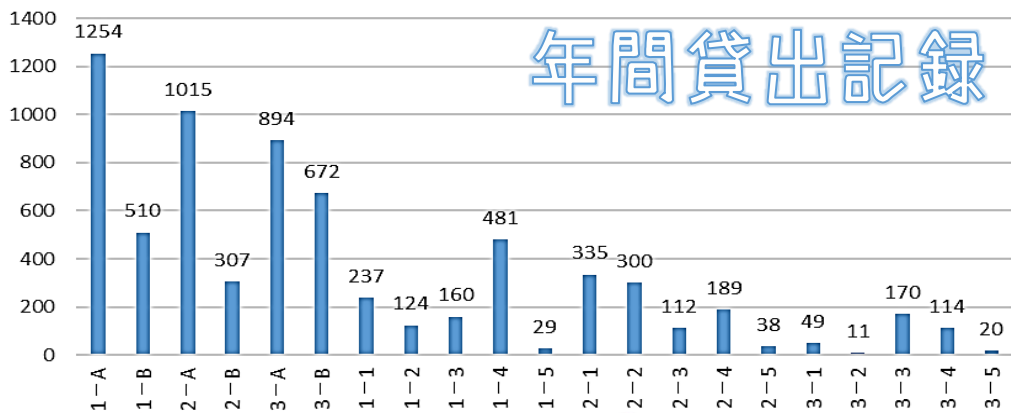

現在、本を持っている人は、すでに返却期限がきていますので、一度全て返却してください。

2022/04/01～2023/03/09

年間貸出記録

ベストリーダー発表!

今年度、たくさん本を読んだ人のランキングを図書館入口に掲示しています。自分がどれくらい読んだのか、気になる人は、ぜひ見に来てください。

蔵書点検が終了しました!!

返却・閉館のご協力ありがとうございました。

今年の蔵書点検では、不明本は0冊でした!